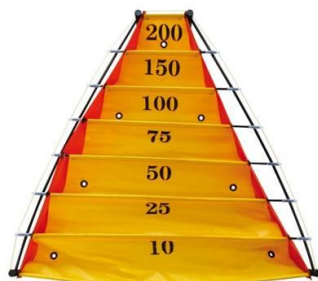

Fiche récapitulative de jeu

Code du jeu: 0426

Jeu de palet pliable

Commentaires sur le jeu

Points:

Vous jouez avec toute la famille, de manière très conviviale au palet.
MATERIEL: 1 boîte en toile rectangulaire – 2 tiges de maintien – 6 palets – 1 règle du jeu

Nb pièces: 10

Caractéristiques du jeu

Type de jeu: 1- 2JOUE DEHORS -PREN
Age préconisé : 5+
Durée de jeu prévue:
Nombre de joueurs:
Difficulté:
Marque du jeu: Janod
Auteur: